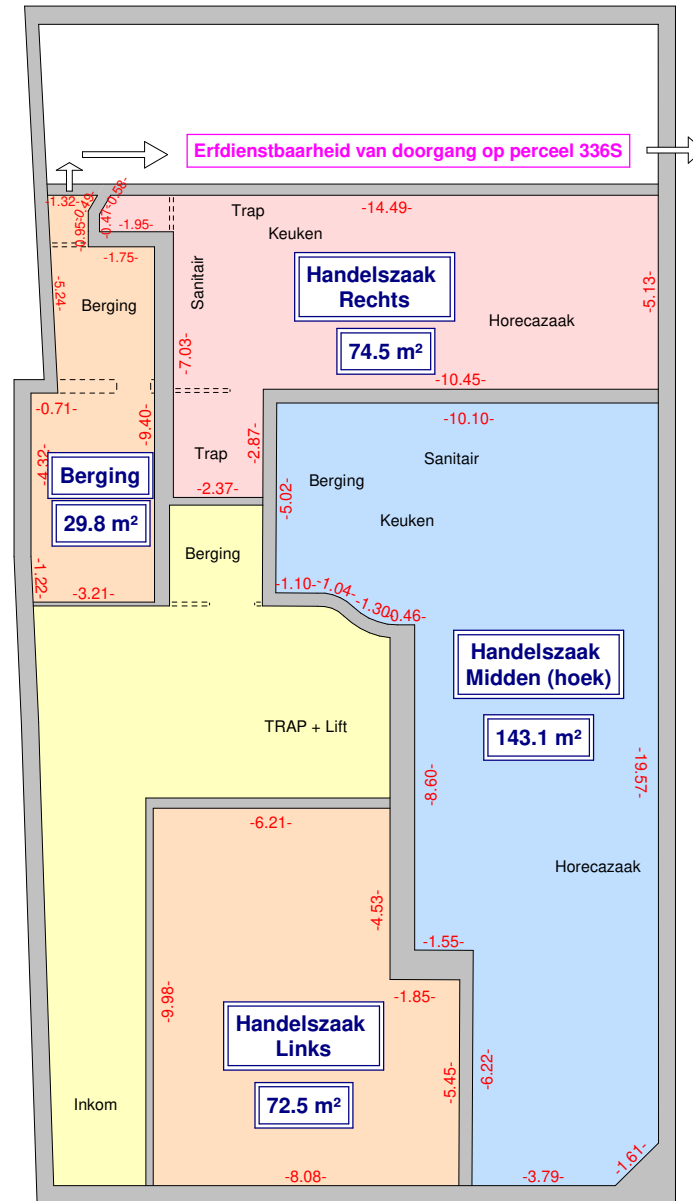

**KELDERVERDIEPING
(H: 1.90 m)**

KELDER BIJ HANDEL RECHTS	
KELDER 1	KELDER 8
KELDER 2	KELDER 9
KELDER 3	KELDER 10
KELDER 4	KELDER 11
KELDER 5	KELDER 12
KELDER 6	KELDER 13
KELDER 7	KELDER 14

GELIJKVLOERS

HANDELSZAAK LINKS + BERGING
HANDELSZAAK MIDDEN (hoek)
HANDELSZAAK RECHTS

1°VERDIEPING

GEMEENSCHAPPELIJKE DELEN
APP 1°V LINKS + KOER
APP 1°V MIDDEN
APP 1°V RECHTS BIJ HA. RECHTS

2°VERDIEPING

APP 2°V LINKS + TERRAS
APP 2°V MIDDEN
APP 2°V RECHTS

Schaal 1/200

Overbouwd boven perceel 336S

Erdienstbaarheid van doorgang op perceel 336S