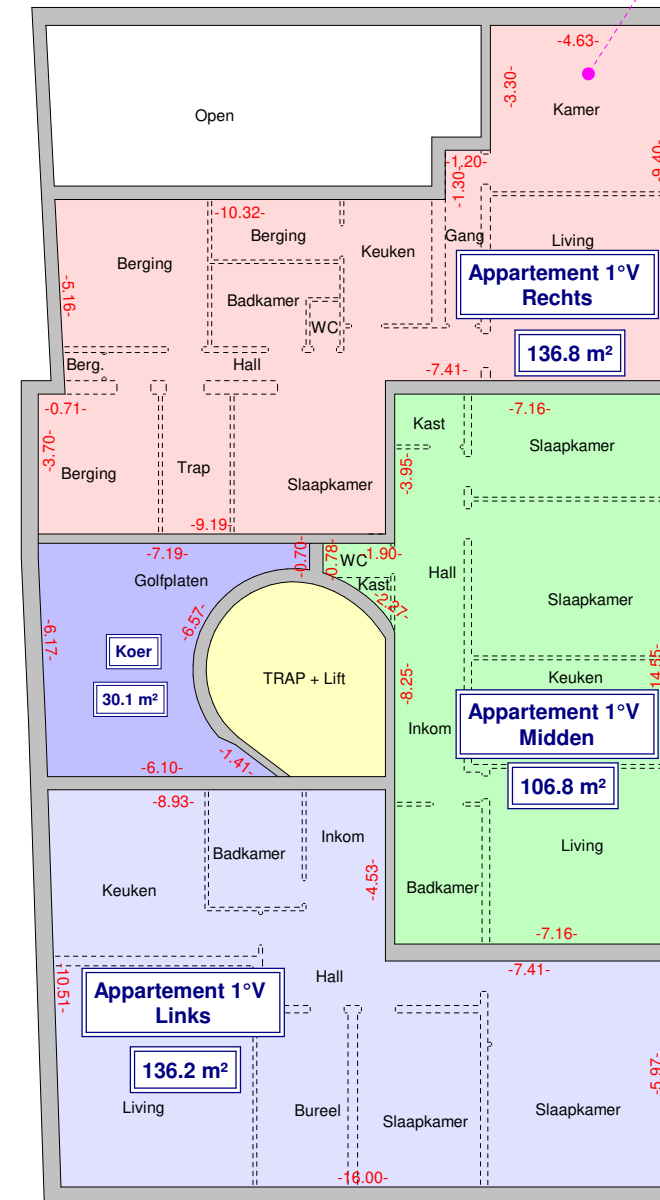

**KELDERVERDIEPING
(H: 1.90 m)**

KELDER BIJ HANDEL RECHTS	
KELDER 1	KELDER 8
KELDER 2	KELDER 9
KELDER 3	KELDER 10
KELDER 4	KELDER 11
KELDER 5	KELDER 12
KELDER 6	KELDER 13
KELDER 7	KELDER 14

GELIJKVLOERS

HANDELSZAAK LINKS + BERGING
HANDELSZAAK MIDDEN (hoek)
HANDELSZAAK RECHTS

1°VERDIEPING

GEMEENSCHAPPELIJKE DELEN
APP 1°V LINKS + KOER
APP 1°V MIDDEN
APP 1°V RECHTS BIJ HA. RECHTS

2°VERDIEPING

APP 2°V LINKS + TERRAS
APP 2°V MIDDEN
APP 2°V RECHTS

Schaal 1/200

Overbouwd boven perceel 336S

Erdienstbaarheid van doorgang op perceel 336S