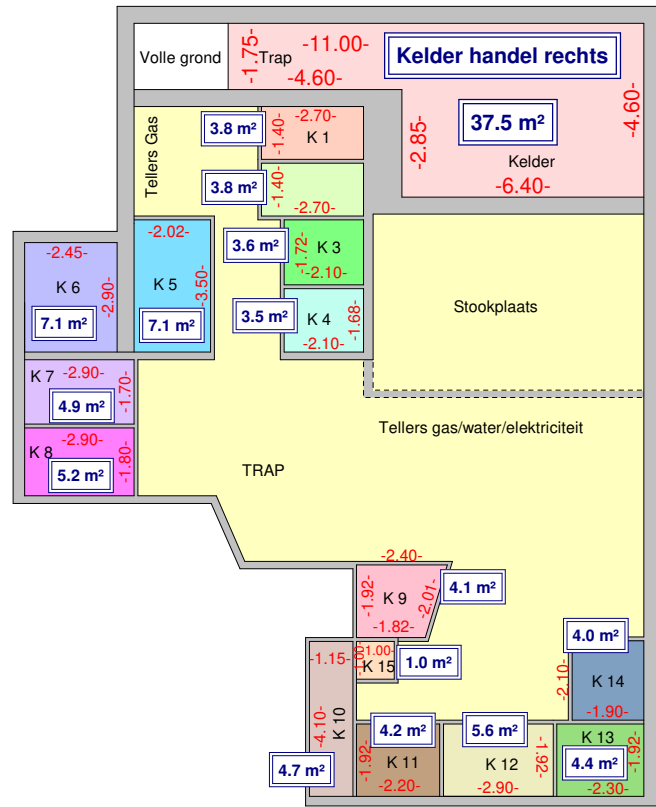

**KELDERVERDIEPING
(H: 1.90 m)**

KELDER BIJ HANDEL RECHTS	
KELDER 1	KELDER 8
KELDER 2	KELDER 9
KELDER 3	KELDER 10
KELDER 4	KELDER 11
KELDER 5	KELDER 12
KELDER 6	KELDER 13
KELDER 7	KELDER 14

GELIJKVLOERS

HANDELSZAAK LINKS + BERGING
HANDELSZAAK MIDDEN (hoek)
HANDELSZAAK RECHTS

1°VERDIEPING

GEMEENSCHAPPELIJKE DELEN
APP 1°V LINKS + KOER
APP 1°V MIDDEN
APP 1°V RECHTS BIJ HA. RECHTS

2°VERDIEPING

APP 2°V LINKS + TERRAS
APP 2°V MIDDEN
APP 2°V RECHTS

Schaal 1/200

Overbouwd boven perceel 336S

Erdienstbaarheid van doorgang op perceel 336S