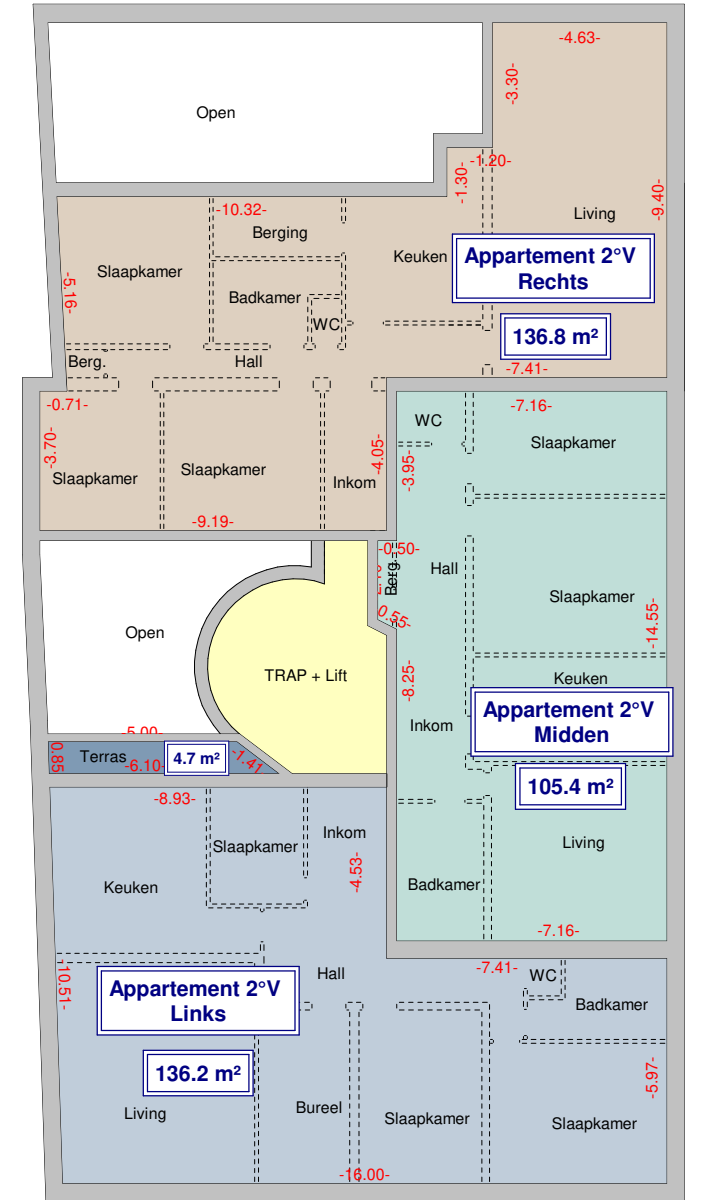

**KELDERVERDIEPING
(H: 1.90 m)**

KELDER BIJ HANDEL RECHTS	
KELDER 1	KELDER 8
KELDER 2	KELDER 9
KELDER 3	KELDER 10
KELDER 4	KELDER 11
KELDER 5	KELDER 12
KELDER 6	KELDER 13
KELDER 7	KELDER 14

GELIJKVLOERS

HANDELSZAAK LINKS + BERGING
HANDELSZAAK MIDDEN (hoek)
HANDELSZAAK RECHTS

1°VERDIEPING

GEMEENSCHAPPELIJKE DELEN
APP 1°V LINKS + KOER
APP 1°V MIDDEN
APP 1°V RECHTS BIJ HA. RECHTS

2°VERDIEPING

APP 2°V LINKS + TERRAS
APP 2°V MIDDEN
APP 2°V RECHTS

Schaal 1/200

Overbouwd boven perceel 336S

Erdienstbaarheid van doorgang op perceel 336S